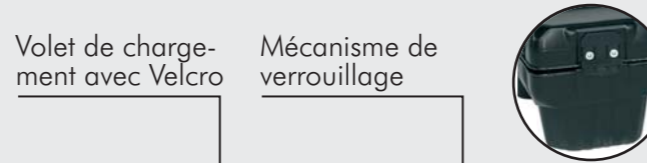

Volet de chargement Mécanisme de verrouillage Velcro

Ceinture pliable PP HKP-X Palette & Coiffe Twinsheet

Gerbage

Volet de chargement avec Velcro Mécanisme de verrouillage Verrouillage

Ceinture pliable PP HKP-X Palette & Coiffe Twinsheet