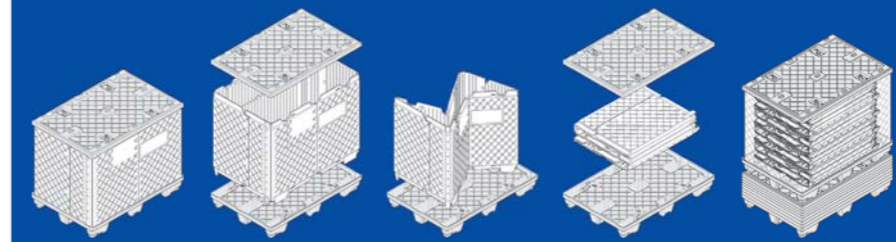

La palette est pourvue d'une ceinture supplémentaire. Ceci permet de transporter la palette, la ceinture, l'aménagement intérieur, les intercalaires comme un conditionnement unique.

JUMBO-Box

70 % de gain de volume

Optimisation des capacités de charge

La ceinture pliable Twinsheet garantit une grande rigidité et une grande capacité de charge pour un faible poids. Les dimensions intérieures sont compatibles avec d'autres containers à grands volumes.

F-GIBOX

70 % de gain de volume

Alternative aux caisses palettes grillagées

L'alternative propre et robuste aux caisses palettes grillagées. Palette en acier avec pieds en acier soudés et plaque de fond en PE HD Twinsheet garantissent une grande résistance.