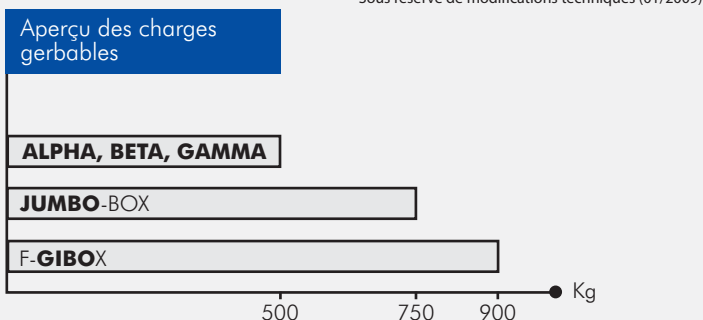

Mega-Box BETA	Dimensions extérieures L x l [mm]		Hauteur du système H [mm]		Dimensions intérieures L x l [mm]		Hauteurs intérieures H [mm]		Charge maximale gerbable [Kg]
	1225 x 825		775	925	1150 x 750		579	729	500
	1225 x 1025		765	990	1150 x 950		569	794	500

Mega-Box GAMMA	Dimensions extérieures L x l [mm]		Hauteur du système H [mm]		Dimensions intérieures L x l [mm]		Hauteurs intérieures H [mm]		Charge maximale gerbable [Kg]		
	1200 x 800		750	990	1155 x 755		536	776	500		
	1200 x 1000		765	1020	1130 x 920		535	785	500		
	1140 x 1140		765	990	1125	1065 x 1065		540	765	900	500

JUMBO-Box	Dimensions extérieures L x l [mm]		Hauteur du système H [mm]		Dimensions intérieures L x l [mm]		Hauteurs intérieures H [mm]		Charge maximale gerbable [Kg]		
	1200 x 800		985		1130 x 730		770		750		
	1200 x 1000		905	995	1200	1120 x 920		675	770	976	750
	1600 x 1200		1000		1545 x 1145		780		750		
	1140 x 1140		1125		1065 x 1065		901		750		

F-GIBOX	Dimensions extérieures L x l [mm]		Hauteur du système H [mm]		Dimensions intérieures L x l [mm]		Hauteurs intérieures H [mm]		Charge maximale gerbable [Kg]
	1235 x 835		980		1195 x 795		805		900

Sous réserve de modifications techniques (01/2009)