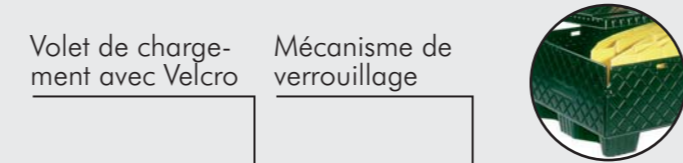

F-GIBOX

70 % de gain de volume

Alternative aux caisses palettes grillagées

L'alternative propre et robuste aux caisses palettes grillagées. Palette en acier avec pieds en acier soudés et plaque de fond en PE HD Twinsheet garantissent une grande résistance.

Volet de chargement Mécanisme de verrouillage Velcro

Ceinture pliable PP HKP-X Palette & Coiffe Twinsheet

Gerbage

Volet de chargement avec Velcro Mécanisme de verrouillage Verrouillage

Ceinture pliable PP HKP-X Palette & Coiffe Twinsheet

Gerbage

Volet de chargement avec Velcro Mécanisme de verrouillage Ceinture retour

Ceinture pliable PP HKP-X Palette, Coiffe & Ceinture retour Twinsheet

Gerbage

Volet de chargement avec Velcro Mécanisme de verrouillage Porte document intégré