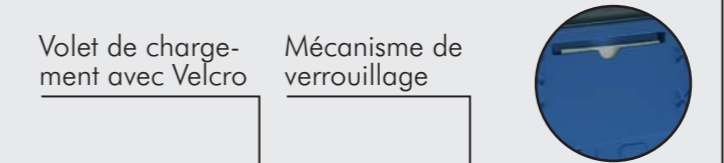

Gerbage

Volet de chargement avec Velcro Mécanisme de verrouillage Ceinture retour

Ceinture pliable PP HKP-X Palette, Coiffe & Ceinture retour Twinsheet

Gerbage

Volet de chargement avec Velcro Mécanisme de verrouillage Porte document intégré