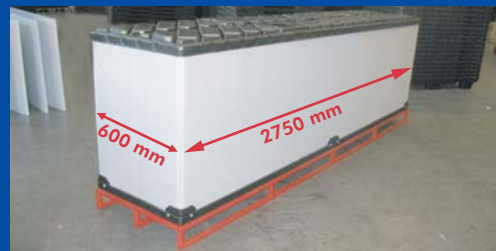

JUMBO-Box	Dimensions extérieures L x l [mm]		Hauteur du système H [mm]		Dimensions intérieures L x l [mm]		Hauteurs intérieures H [mm]		Charge maximale gerbable [Kg]		
	1200 x 800		985		1130 x 730		770		750		
	1200 x 1000		905	995	1200	1120 x 920		675	770	976	750
	1600 x 1200		1000		1545 x 1145		780		750		
	1140 x 1140		1125		1065 x 1065		901		750		

F-GIBOX	Dimensions extérieures L x l [mm]		Hauteur du système H [mm]		Dimensions intérieures L x l [mm]		Hauteurs intérieures H [mm]		Charge maximale gerbable [Kg]
	1235 x 835		980		1195 x 795		805		900

Sous réserve de modifications techniques (01/2009)

NOUVEAU

MEGAPACK

XXL

MEGAPACK XXL

Notre solution pour des produits trop grands pour des containers standards – MEGAPACK XXL. Bien entendu les MEGAPACK XXL – comme notre gamme de MEGAPACK Standard – sont pliables. La réduction des volumes permet un gain conséquent sur les coûts de stockage et de retour à vide. Les containers sont résistants aux intempéries et aux UV et peuvent être manutentionnés par chariot élévateurs.

MEGAPACK XXL

Dimensions extérieures L x l [mm]	Hauteur du système H [mm]	Dimensions intérieures L x l [mm]	Hauteurs intérieures H [mm]	Charge maximale gerbable [Kg]
1400 x 1200	960*	1340 x 1140	760	Dépend du type de ceinture
2020 x 800	890*	1955 x 735	690	Dépend du type de ceinture
2250 x 800	600*	2180 x 730	412	Dépend du type de ceinture
2250 x 1200	960*	2190 x 1140	760	Dépend du type de ceinture
2750 x 600	1000*	2690 x 555	750	Dépend du type de ceinture