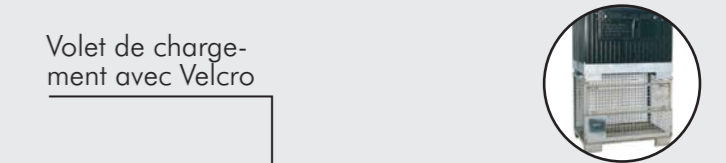

Gerbage

Volet de chargement avec Velcro