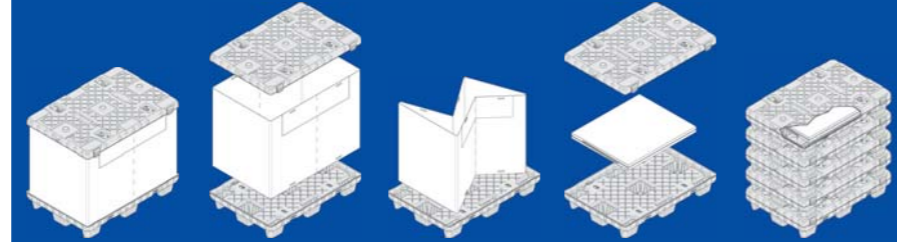

La palette est pourvue d'une ceinture supplémentaire. Ceci permet de transporter la palette, la ceinture, l'aménagement intérieur, les intercalaires comme un conditionnement unique.

JUMBO-Box

70 % de gain de volume

Optimisation des capacités de charge

La ceinture pliable Twinsheet garantit une grande rigidité et une grande capacité de charge pour un faible poids. Les dimensions intérieures sont compatibles avec d'autres containers à grands volumes.

F-GIBOX

70 % de gain de volume

Alternative aux caisses palettes grillagées

L'alternative propre et robuste aux caisses palettes grillagées. Palette en acier avec pieds en acier soudés et plaque de fond en PE HD Twinsheet garantissent une grande résistance.

Volet de chargement Mécanisme de verrouillage Velcro

Ceinture pliable PP HKP-X Palette & Coiffe Twinsheet

Gerbage

Volet de chargement avec Velcro Mécanisme de verrouillage Verrouillage

Ceinture pliable PP HKP-X Palette & Coiffe Twinsheet