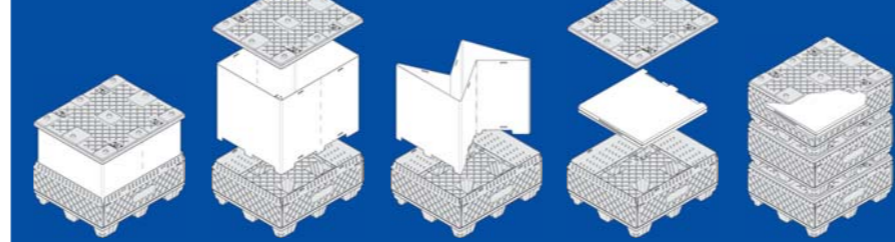

Optimisation des capacités de charge

La ceinture pliable Twinsheet garantit une grande rigidité et une grande capacité de charge pour un faible poids. Les dimensions intérieures sont compatibles avec d'autres containers à grands volumes.

F-GIBOX

70 % de gain de volume

Alternative aux caisses palettes grillagées

L'alternative propre et robuste aux caisses palettes grillagées. Palette en acier avec pieds en acier soudés et plaque de fond en PE HD Twinsheet garantissent une grande résistance.