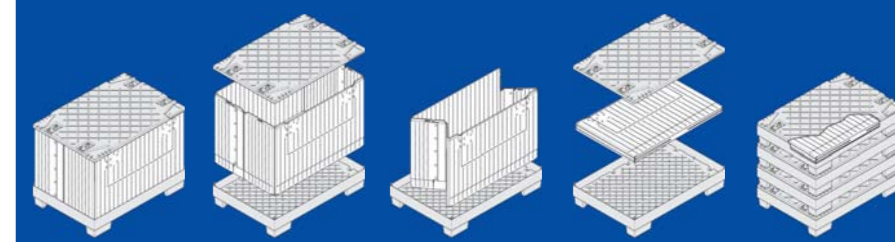

MEGAPACK SYSTEMES REPLIABLES MODULABLES

SOLUTIONS D'EMBALLAGES REUTILISABLES

Mega-Box
ALPHA

80 % de gain de volume

Optimisation du fret

Pour le transport retour un container dans lequel sont empilées les ceintures pliées est gerbé sur les palette et coiffes emboîtées.

Optimisation des capacités de charge

La ceinture pliable Twinsheet garantit une grande rigidité et une grande capacité de charge pour un faible poids. Les dimensions intérieures sont compatibles avec d'autres containers à grands volumes.

F-GIBOX

70 % de gain de volume

Alternative aux caisses palettes grillagées

L'alternative propre et robuste aux caisses palettes grillagées. Palette en acier avec pieds en acier soudés et plaque de fond en PE HD Twinsheet garantissent une grande résistance.