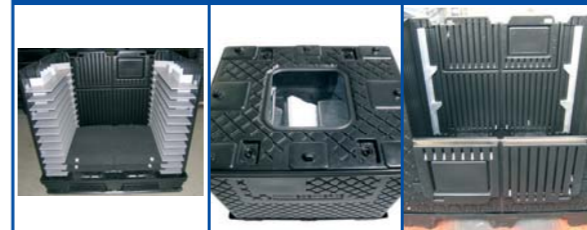

Exemples d'utilisation

Exemples d'utilisation

Exemples d'utilisation

Exemples d'utilisation

Exemples d'utilisation

Mega-Box ALPHA	Dimensions extérieures L x l [mm]		Hauteur du système H [mm]		Dimensions intérieures L x l [mm]		Hauteurs intérieures H [mm]		Charge maximale gerbable [Kg]		
	800 x 600		750		755 x 550		567		500		
	1000 x 600		505	775	945 x 545		316	586	500		
	1200 x 800		765	990	1130 x 730		541	766	500		
	1200 x 1000		765	990	1130 x 920		535	755	500		
	1300 x 1000		765	990	1240 x 940		563	788	500		
	1500 x 1200		765	990	1440	1430 x 1130		535	760	1210	500
	1600 x 1200		765	990	1440	1540 x 1140		540	765	1215	500
	1800 x 1200		760	1000	1460	1755 x 1145		533	773	1233	500
	1140 x 1140		765	990	1125	1065 x 1065		540	765	900	500