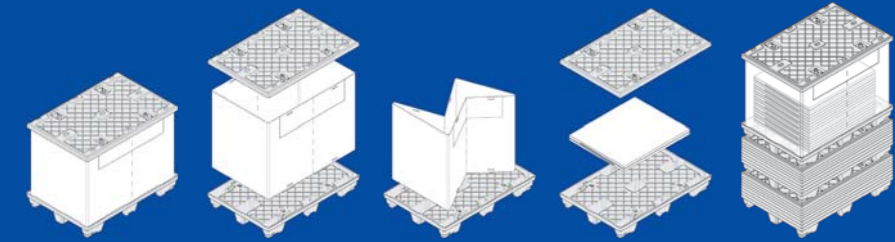

MEGAPACK SYSTEMES REPLIABLES MODULABLES

SOLUTIONS D'EMBALLAGES REUTILISABLES

Mega-Box
ALPHA

80 % de gain de volume

Optimisation du fret

Pour le transport retour un container dans lequel sont empilées les ceintures pliées est gerbé sur les palette et coiffes emboîtées.

La palette est pourvue d'une ceinture supplémentaire. Ceci permet de transporter la palette, la ceinture, l'aménagement intérieur, les intercalaires comme un conditionnement unique.

JUMBO-Box

70 % de gain de volume

Optimisation des capacités de charge

La ceinture pliable Twinsheet garantit une grande rigidité et une grande capacité de charge pour un faible poids. Les dimensions intérieures sont compatibles avec d'autres containers à grands volumes.

F-GIBOX

70 % de gain de volume

Alternative aux caisses palettes grillagées

L'alternative propre et robuste aux caisses palettes grillagées. Palette en acier avec pieds en acier soudés et plaque de fond en PE HD Twinsheet garantissent une grande résistance.