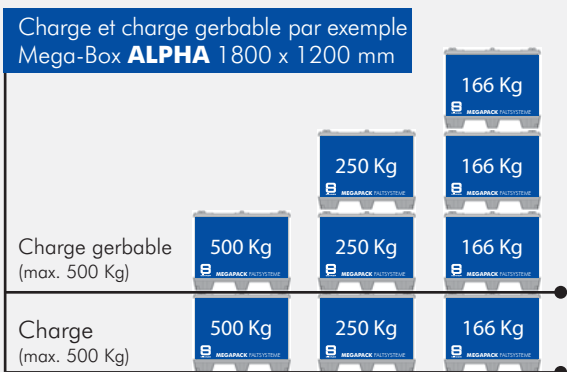

Mega-Box BETA	Dimensions extérieures L x l [mm]		Hauteur du système H [mm]		Dimensions intérieures L x l [mm]		Hauteurs intérieures H [mm]		Charge maximale gerbable [Kg]
	1225 x 825		775	925	1150 x 750		579	729	500
	1225 x 1025		765	990	1150 x 950		569	794	500

Mega-Box GAMMA	Dimensions extérieures L x l [mm]		Hauteur du système H [mm]		Dimensions intérieures L x l [mm]		Hauteurs intérieures H [mm]		Charge maximale gerbable [Kg]		
	1200 x 800		750	990	1155 x 755		536	776	500		
	1200 x 1000		765	1020	1130 x 920		535	785	500		
	1140 x 1140		765	990	1125	1065 x 1065		540	765	900	500

JUMBO-Box	Dimensions extérieures L x l [mm]		Hauteur du système H [mm]		Dimensions intérieures L x l [mm]		Hauteurs intérieures H [mm]		Charge maximale gerbable [Kg]		
	1200 x 800		985		1130 x 730		770		750		
	1200 x 1000		905	995	1200	1120 x 920		675	770	976	750
	1600 x 1200		1000		1545 x 1145		780		750		
	1140 x 1140		1125		1065 x 1065		901		750		

F-GIBOX	Dimensions extérieures L x l [mm]		Hauteur du système H [mm]		Dimensions intérieures L x l [mm]		Hauteurs intérieures H [mm]		Charge maximale gerbable [Kg]
	1235 x 835		980		1195 x 795		805		900

Sous réserve de modifications techniques (01/2009)