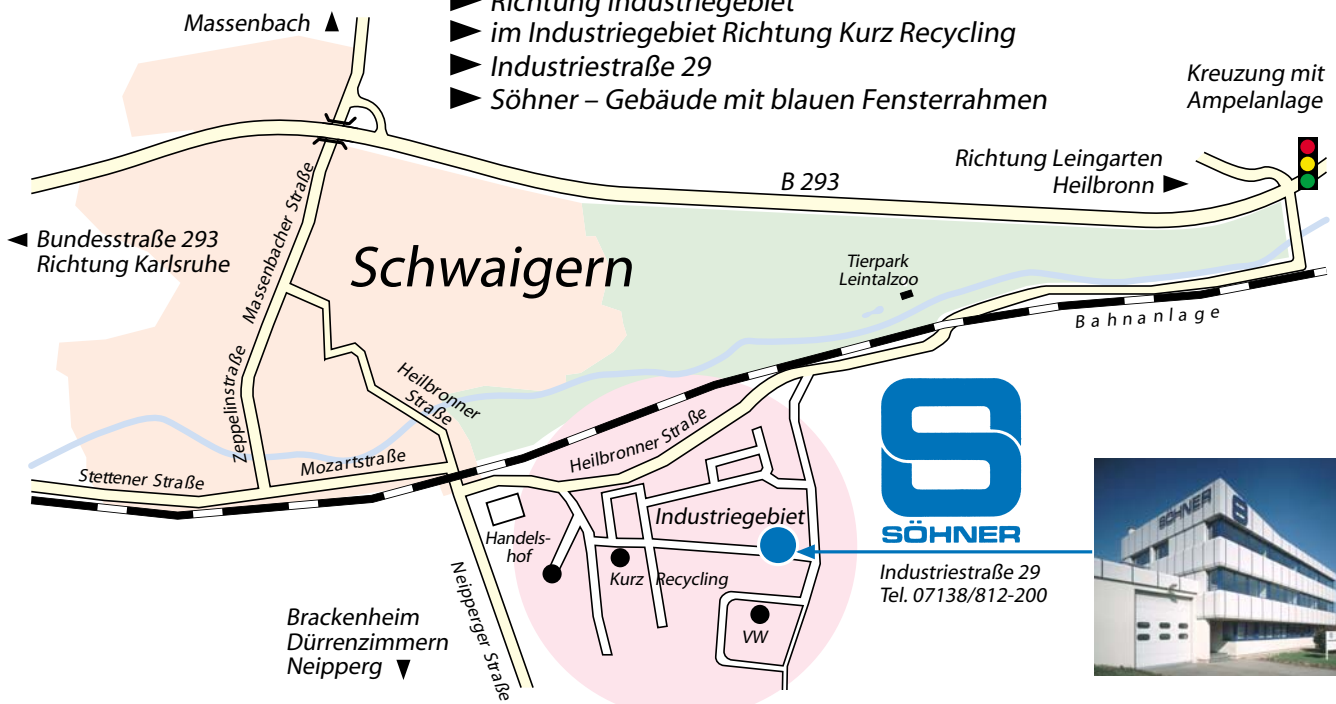

Der schnelle Weg zu uns:

Autobahn A6 von Frankfurt/Mannheim – Autobahn A6 von Heilbronn
 Autobahnausfahrt Bad Rappenau (35)
 rechts ab Richtung Schwaijern
 links ab Richtung Kirchhausen
 in Kirchhausen Richtung Massenbach/Schwaijern
 durch Massenbach hindurch Richtung Schwaijern

In Schwaijern:

- ▶ Richtung Industriegebiet
- ▶ im Industriegebiet Richtung Kurz Recycling
- ▶ Industriestraße 29
- ▶ Söhner – Gebäude mit blauen Fensterrahmen

Kreuzung mit Ampelanlage

Industriestraße 29
 Tel. 07138/812-200