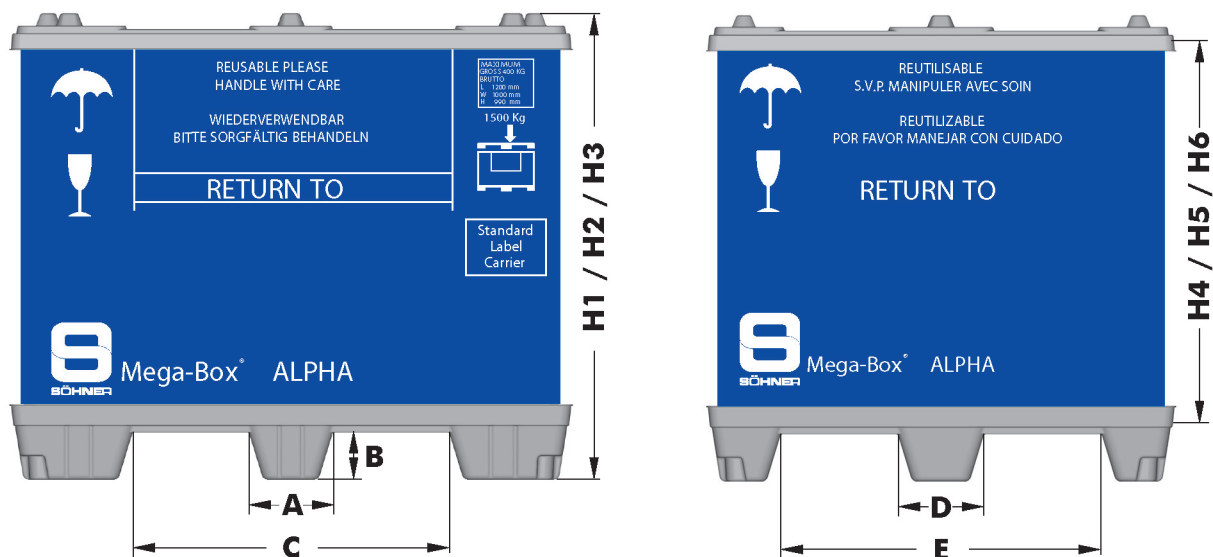

Mega-Box **ALPHA**

Minimales Rücktransportvolumen

Gewichte und Lasten

Größe	Gewicht Palette [kg]	Gewicht Deckel [kg]	Empfohlene Ladekapazität [kg]	Maximale Auflast* [kg]	
				Standard	Light
1000 x 600	5,5	4,0	250	1000	500
1200 x 800	8,5	5,5	350	1000	500
1200 x 1000	10,5	7,0	350	1000	500
1500 x 1200	18,5	12,0	350 - 500	1000	500
1800 x 1200	20,5	12,5	350 - 500	1000	500
1140 x 1140	11,5	7,5	350	1000	500

* Abhängig von Ausführung des Faltrings

Abmessungen

Außenmaß L x B [mm]	Systemhöhe (variabel)			Innenmaß L x B [mm]	Innenhöhe (variabel)			Maße (gemäß Abbildung)				
	H1 [mm]	H2 [mm]	H3 [mm]		H4 [mm]	H5 [mm]	H6 [mm]	A [mm]	B [mm]	C [mm]	D [mm]	E [mm]
1000 x 600	504	774	-	945 x 545	316	586	-	195	100	700	-	305
1200 x 800	-	767	987	1130 x 730	-	543	763	180	95	700	140	600
1200 x 1000	-	767	1017	1130 x 920	-	535	785	180	100	675	185	680
1500 x 1200	763	1013	1443	1430 x 1130	533	783	1213	170	100	790	170	705
1800 x 1200	760	1000	1460	1755 x 1145	533	773	1233	170	100	1100	170	700
1140 x 1140	-	1008	-	1065 x 1065	-	784	-	166	100	776	166	776

Technische Änderungen vorbehalten (2.2/03-06)