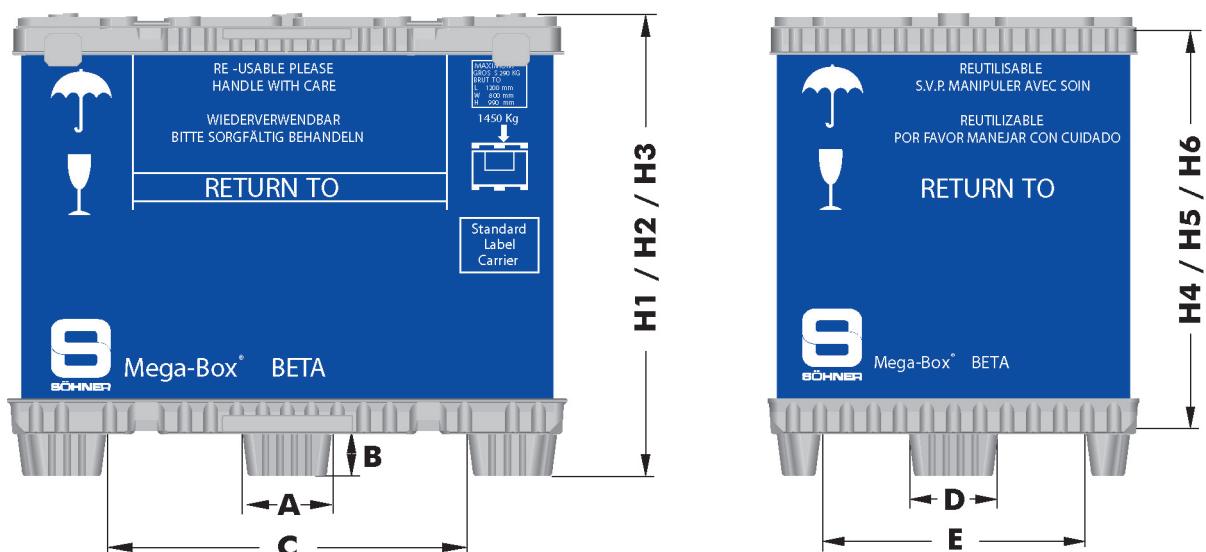

## Mega-Box **BETA**

Geringes Rücktransportvolumen bei einfachem Handling

### Gewichte und Lasten

Größe	Gewicht Palette [kg]	Gewicht Deckel [kg]	Empfohlene Ladekapazität [kg]	Maximale Auflast* [kg]	
				Standard	Light
800 x 600	4,5	3,5	250	1000	500
1230 x 830	9,5	7,5	350	1000	500
1200 x 1000	11,0	8,5	350	1000	500
1600 x 1200	17,0	10,5	350	1000	500

### Abmessungen

Außenmaß LxB [mm]	Systemhöhe (variabel)			Innenmaß L x B [mm]	Innenhöhe (variabel)			Maße (gemäß Abbildung)				
	H1 [mm]	H2 [mm]	H3 [mm]		H4 [mm]	H5 [mm]	H6 [mm]	A [mm]	B [mm]	C [mm]	D [mm]	E [mm]
800 x 600	-	750	-	740 x 540	-	567	-	200	90	585	-	180
1230 x 830	-	-	990	1150 x 750	-	-	785	205	100	775	205	585
1200 x 1000	-	-	990	1160 x 960	-	-	820	200	95	785	200	585
1600 x 1200	769	996	1465	1540 x 1140	555	786	1255	170	100	835	170	715

## Ausführungen und Optionen

Palette / Deckel	Standard	Light	Optionen
Material	HDPE Twinsheet	HDPE Singlesheet	ESD-konform
Farbe	Schwarz	Schwarz	Schwarz mit Farbstreifen Farbe nach Kundenwunsch
Ausführung	Verriegelung	Verriegelung (nur Palette)	Palette mit Stahlverstrebung Palette mit Kufen (für Rollenbänder) Palette mit Bodeneinlage
Faltring	Standard	Light	Optionen
Material	HKT	HKT	Conpearl / 3-welliger Karton / HKP
Farbe	Grau	Grau	Farbe nach Kundenwunsch
Materialstärke	10 mm	10 mm	-
Grammatur	2500 g/m <sup>2</sup>	2000 g/m <sup>2</sup>	-
Ausführung	Faltbar 1 Ladeklappe* (längsseitig)	Faltbar 1 Ladeklappe* (längsseitig)	1-/2-farbiger Flexo- oder Siebdruck Dokumententasche Zusätzliche Ladeklappen*