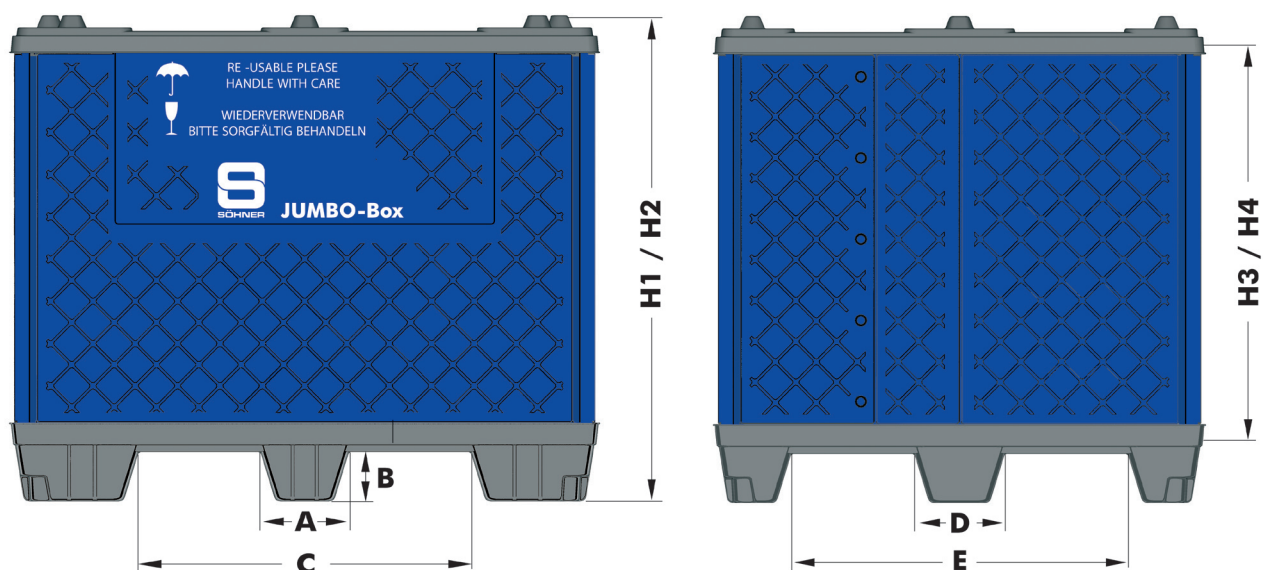

JUMBO-Box

Extrem robust und im Innenmaß kompatibel zu anderen Großladungsträgern

Gewichte und Lasten

Größe	Gewicht Palette [kg]	Gewicht Deckel [kg]	Empfohlene Ladekapazität [kg]	Maximale Auflast [kg] Standard
1200 x 800	8,5	5,5	500 - 750	1500
1200 x 1000	10,5	7,0	500 - 700	1500

Abmessungen

Außen LxB [mm]	Systemhöhe (variabel)		Innen L x B [mm]	Innenhöhe (variabel)		Maße (gemäß Abbildung)				
	H1 [mm]	H2 [mm]		H3 [mm]	H4 [mm]	A [mm]	B [mm]	C [mm]	D [mm]	E [mm]
1200 x 800	984	-	1130 x 730	770	-	180	95	700	140	600
1200 x 1000	996	1202	1120 x 920	770	976	180	100	675	185	680

Technische Änderungen vorbehalten (2.2/03-06)

JUMBO-Box

Extrem robust und im Innenmaß kompatibel zu anderen Großladungsträgern

Ausführungen und Optionen

Palette / Deckel	Standard	Optionen
Material	HDPE Twinsheet	ESD-konform
Farbe	Schwarz	Schwarz mit Farbstreifen Farbe nach Kundenwunsch
Ausführung	Verriegelung	Palette mit Stahlverstrebung Palette mit Kufen (für Rollenbänder) Palette mit Bodeneinlage
Faltring	Standard	Optionen
Material	HDPE Twinsheet	-
Farbe	Schwarz	Farbe nach Kundenwunsch
Materialstärke	30 mm	-
Grammatur	6000 g/m ²	-
Ausführung	Faltung 1 Ladeklappe* (längsseitig) Integrierte Dokumententasche* U-Typ mit offener Vorderseite**	Kundenspezifische Gravur Zusätzliche Ladeklappe (längsseitig)*

* Nur 1200 x 1000 x 990 und 1200 x 800 x 990

** Nur 1200 x 1000 x 1200 (siehe Abbildung)

Bestellnummern

Produktbezeichnung	Größe	Variante	Bestellnummer
JUMBO-Box	1200 x 800 x 990	Standard	25090184
JUMBO-Box	1200 x 1000 x 990	Standard	25090185
JUMBO-Box	1200 x 1000 x 1200	Standard	25090189