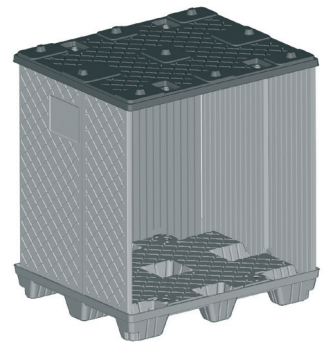

JUMBO-Box

Extrem robust und im Innenmaß kompatibel zu anderen Großladungsträgern

Gewichte und Lasten

Größe	Gewicht Palette [kg]	Gewicht Deckel [kg]	Empfohlene Ladekapazität [kg]	Maximale Auflast [kg] Standard
1200 x 800	8,5	5,5	500 - 750	1500
1200 x 1000	10,5	7,0	500 - 700	1500

Technische Änderungen vorbehalten (2.2/03-06)

JUMBO-Box

Extrem robust und im Innenmaß kompatibel zu anderen Großladungsträgern

Ausführungen und Optionen

Palette / Deckel	Standard	Optionen
Material	HDPE Twinsheet	ESD-konform
Farbe	Schwarz	Schwarz mit Farbstreifen Farbe nach Kundenwunsch
Ausführung	Verriegelung	Palette mit Stahlverstrebung Palette mit Kufen (für Rollenbänder) Palette mit Bodeneinlage
Faltring	Standard	Optionen
Material	HDPE Twinsheet	-
Farbe	Schwarz	Farbe nach Kundenwunsch
Materialstärke	30 mm	-
Grammatur	6000 g/m ²	-
Ausführung	Faltung 1 Ladeklappe* (längsseitig) Integrierte Dokumententasche* U-Typ mit offener Vorderseite**	Kundenspezifische Gravur Zusätzliche Ladeklappe (längsseitig)*

* Nur 1200 x 1000 x 990 und 1200 x 800 x 990

** Nur 1200 x 1000 x 1200 (siehe Abbildung)

Bestellnummern

Produktbezeichnung	Größe	Variante	Bestellnummer
JUMBO-Box	1200 x 800 x 990	Standard	25090184
JUMBO-Box	1200 x 1000 x 990	Standard	25090185
JUMBO-Box	1200 x 1000 x 1200	Standard	25090189