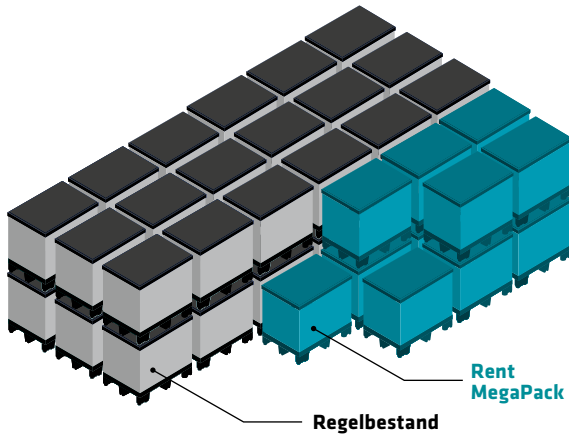

Rent MegaPack

Mieten Sie Ihre Großladungsträger:
Flexibel, günstig, frei von Kapitalbindung!

www.rent-megapack.de

NEUES
MIET
KONZEPT

RENT<>MegaPack

S
SÖHNER

Unser Service für mehr Spielraum. Mieten, kaufen ... Sie haben die Wahl.

Zum Beispiel: Zu Bedarfsspitzen aufrüsten.
Mit Rent MegaPack können Sie flexibel auf jede Auftragslage reagieren. Erweitern Sie Ihren Behälterbestand vorübergehend mit gemieteten MegaPack-Behältern.

RENT<>MegaPack

DIE BEIDEN MIETVARIANTEN IM VERGLEICH

	Miete	Mietkauf
Mietdauer	3 bis 36 Monate	24 Monate (fix)
Menge	Ab 100 Behälter je Typ	Ab 100 Behälter je Typ
Kosten	Fester Mietpreis über die gesamte Mietdauer (Berechnung auf Basis des Behältertyps und der Mietdauer)	Fester Mietpreis über die gesamte Mietdauer (Berechnung auf Basis des Behältertyps und der Menge)
Nach Mietende	Rückgabe der Behälter	Rückgabe oder Kauf (optional)
MegaPack ALPHA	1200 × 800 × 990 mm	MegaPack Faltsysteme auf Anfrage.
MegaPack ALPHA	1200 × 1000 × 990 mm	
MegaPack ALPHA	1500 × 1200 × 990 mm	
MegaPack ALPHA	1600 × 1200 × 990 mm	
MegaPack ALPHA	1800 × 1200 × 990 mm	
MegaPack F-GIBOX Standard	1240 × 835 × 967 mm	
MegaPack JUMBO	1200 × 1000 × 920 mm	